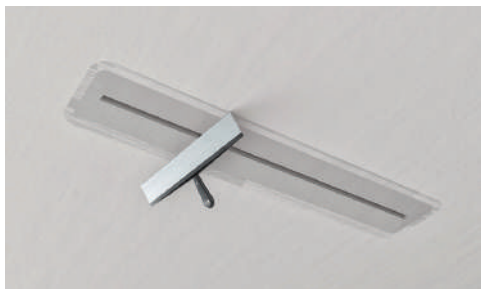

POKYNY PRO DOKONČOVACÍ PRÁCE

Naskenujte QR kód a stáhněte si návod k instalaci

1000/75
SINGLE

1000/75
SINGLE/PROFILE

1050/75
PROFILE/PUZZLE