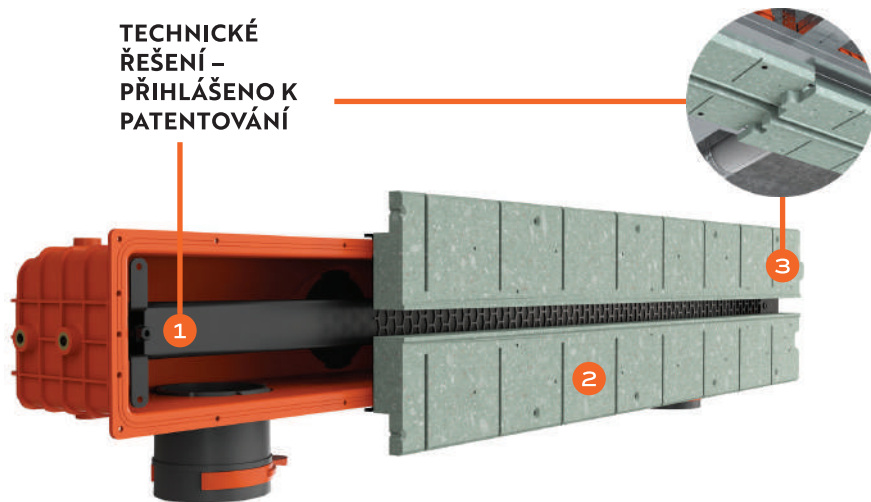

Větrací difuzory **LINEO PRO** jsou přizpůsobeny systémům flexibilního plastového potrubí (75 mm a 90 mm). Kanálové přípojky jsou vhodně řešeny tak, že stejný difuzor je vhodný pro vertikální i horizontální instalaci. Komfortní systém uzamykání potrubí zajišťuje rychlé a snadné připojení flexibilních potrubí.

Můžete si vybrat standardní difuzory o délce 1 m nebo snadno a rychle připojit souvislé řady těchto difuzorů libovolné délky. Systém uzamykání difuzorů modelu **PROFILE PUZZLE** vám to umožní velmi přesně a rychle. Takovou instalaci může snadno provést jedna osoba, protože segmenty difuzoru se spojují jako kloub a připevňují se přímo na sádkokartonové stropní profily.

Spodní část difuzorů, která je v kontaktu se sádkokartonem, je vyrobena z recyklovaného tuhého materiálu s roztažností a absorpčními vlastnostmi podobnými sádkě. Navíc se sádkokartonové desky, stropní profily a difuzor stávají jedním celkem, který se po upevnění pohybuje společně. Tím se eliminuje riziko praskání výplně kolem difuzoru po instalaci a dlouhodobém používání.

- ✓ Úspora času a pohodlí v každém kroku instalace.
- ✓ Technická dokonalost.
- ✓ Přesnost při instalaci a dokončování.
- ✓ Bezpečné balení.

1

Ergonomická regulace vzduchu 2 pomocí vestavěného vyvažovacího ventilu.

2

Spodní část difuzoru je vyrobena z recyklovaného pevného materiálu, který má vlastnosti podobné sádkokartonu.

3

Vícemetrážní větrací systémy lze snadno sestavit pomocí do sebe zapadajících dílů.