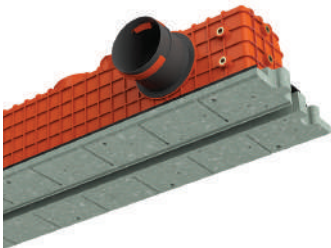

Spodní část difuzorů, která je v kontaktu se sádkokartonem, je vyrobena z recyklovaného tuhého materiálu s roztažností a absorpčními vlastnostmi podobnými sádkě. Navíc se sádkokartonové desky, stropní profily a difuzor stávají jedním celkem, který se po upevnění pohybuje společně. Tím se eliminuje riziko praskání výplně kolem difuzoru po instalaci a dlouhodobém používání.

2

Spodní část difuzoru je vyrobena z recyklovaného pevného materiálu, který má vlastnosti podobné sádkokartonu.

3

Vícemetrážní větrací systémy lze snadno sestavit pomocí do sebe zapadajících dílů.

LINEO PRO LINE

Difuzor modelu **SINGLE** se připevňuje k betonovému stropu před instalací sádkartonového rámu. Pevná délka 1 m., bez možnosti spojování.

Difuzor modelu **SINGLE PROFILE** se připevňuje přímo na sádkartonové profily. Tento model disponuje pohodlným a rychlým způsobem upevnění*. Pevná délka 1 m, bez možnosti spojování.

Difuzor modelu **PROFILE PUZZLE** se připevňuje na sádkartonové profily a pomocí dalších segmentů jej lze připojit na delší úseky. Technologie zámku PUZZLE* umožňuje velmi přesné a rychlé spojení segmentů difuzoru.