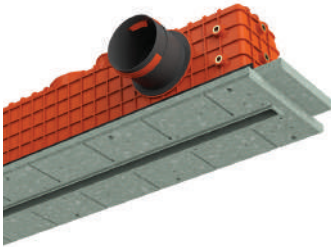

Spodní část difuzorů, která je v kontaktu se sádkokartonem, je vyrobena z recyklovaného tuhého materiálu s roztažností a absorpčními vlastnostmi podobnými sádkě. Navíc se sádkokartonové desky, stropní profily a difuzor stávají jedním celkem, který se po upevnění pohybuje společně. Tím se eliminuje riziko praskání výplně kolem difuzoru po instalaci a dlouhodobém používání.

2

Spodní část difuzoru je vyrobena z recyklovaného pevného materiálu, který má vlastnosti podobné sádkokartonu.

3

Vícemetrážní větrací systémy lze snadno sestavit pomocí do sebe zapadajících dílů.

LINEO PRO LINE

Difuzor modelu **SINGLE** se připevňuje k betonovému stropu před instalací sádkartonového rámu. Pevná délka 1 m., bez možnosti spojování.

Difuzor modelu **SINGLE PROFILE** se připevňuje přímo na sádkartonové profily. Tento model disponuje pohodlným a rychlým způsobem upevnění*. Pevná délka 1 m, bez možnosti spojování.

Difuzor modelu **PROFILE PUZZLE** se připevňuje na sádkartonové profily a pomocí dalších segmentů jej lze připojit na delší úseky. Technologie zámku PUZZLE* umožňuje velmi přesné a rychlé spojení segmentů difuzoru.