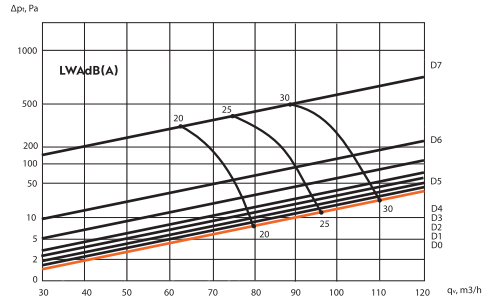

LINEO-1000/75 (odvod vzduchu)

Poloha vyvažovacího ventilu se nastavuje pomocí vyvažovací tyčinky**:

- ✓ Vyvažovací tyčinku zasuňte do mřížky difuzoru, dokud se neopře o vyvažovací ventil.
- ✓ Údaje se určují podle stropní rysky.
- ✓ Poloha ventilu je vyznačena na tyčince.