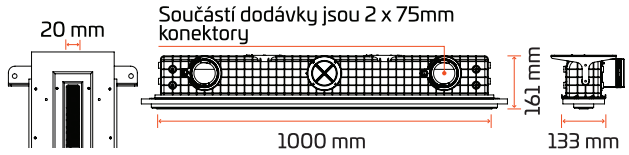

Difuzor modelu **SINGLE** se připevňuje k betonovému stropu před instalací sádkartonového rámu. Pevná délka 1 m., bez možnosti spojování.

Difuzor modelu **SINGLE PROFILE** se připevňuje přímo na sádkartonové profily. Tento model disponuje pohodlným a rychlým způsobem upevnění*. Pevná délka 1 m, bez možnosti spojování.