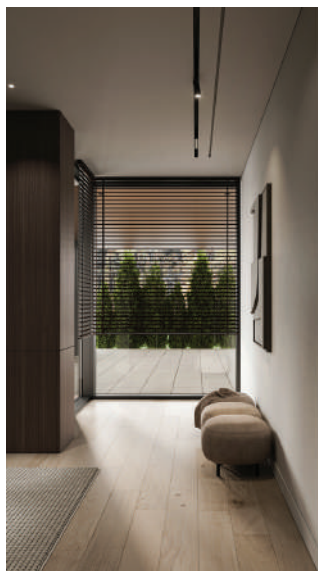

Úspěšný příběh značky na > 40 trzích

ERGOVENT - rychle rostoucí výrobce integrovaných větracích řešení se sídlem v Litvě v severní Evropě, který vyvážá do více než 40 zemí světa.

Jsme hrdí na jedny z nejlepších ventilačních difuzorů v oboru, které si získávají uznání interiérových designérů, specialistů na větrání i koncových zákazníků.

Naše výrobky prvotřídní kvality zajišťují funkční estetická řešení pro větrání, která přirozeně zapadají do moderních, stylových a trendy interiérů.

Naším cílem je stát se vedoucí značkou při vytváření nových designových trendů na trhu vzduchotechniky.

Naskenujte QR kód
a zjistěte o nás více.

www.ergovent.cz