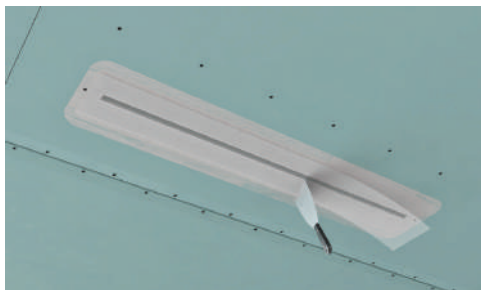

POKYNY PRO DOKONČOVACÍ PRÁCE

Naskenujte QR kód a stáhněte si návod k instalaci

1000/75
SINGLE

1000/75
SINGLE/PROFILE

1050/75
PROFILE/PUZZLE