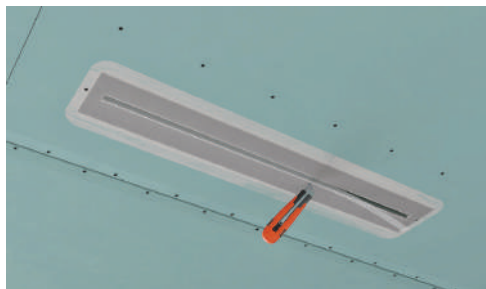

Spodní část difuzorů, která je v kontaktu se sádkokartonem, je vyrobena z recyklovaného tuhého materiálu s roztažností a absorpčními vlastnostmi podobnými sádkě. Navíc se sádkokartonové desky, stropní profily a difuzor stávají jedním celkem, který se po upevnění pohybuje společně. Tím se eliminuje riziko praskání výplně kolem difuzoru po instalaci a dlouhodobém používání.

Difuzor modelu **SINGLE** se připevňuje k betonovému stropu před instalací sádkartonového rámu. Pevná délka 1 m., bez možnosti spojování.

Difuzor modelu **SINGLE PROFILE** se připevňuje přímo na sádkartonové profily. Tento model disponuje pohodlným a rychlým způsobem upevnění*. Pevná délka 1 m, bez možnosti spojování.

** Vyvažovací tyčinka polohy klapky je součástí difuzoru.

D0 - klapka je plně otevřená.
D7 - klapka je zcela zavřená.

1

Multifunkční krabice pro připojení potrubí je vyrobena z antistatického, antibakteriálního plastu.

2

Průtok vzduchu lze po konečné instalaci snadno regulovat.

3

Kanálové přípojky se rychle a pohodlně upevní na požadovaná místa.

POKYNY PRO DOKONČOVACÍ PRÁCE

Naskenujte QR kód a stáhněte si návod k instalaci