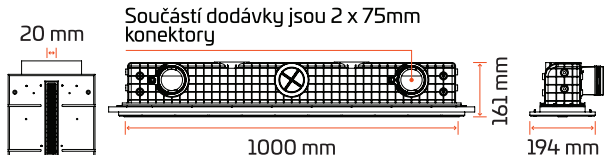

Difuzor modelu **SINGLE** se připevňuje k betonovému stropu před instalací sádkartonového rámu. Pevná délka 1 m., bez možnosti spojování.

Difuzor modelu **SINGLE PROFILE** se připevňuje přímo na sádkartonové profily. Tento model disponuje pohodlným a rychlým způsobem upevnění*. Pevná délka 1 m, bez možnosti spojování.