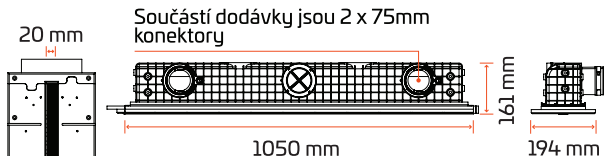

Difuzor modelu **PROFILE PUZZLE** se připevňuje na sádkartonové profily a pomocí dalších segmentů jej lze připojit na delší úseky. Technologie zámku PUZZLE* umožňuje velmi přesné a rychlé spojení segmentů difuzoru.