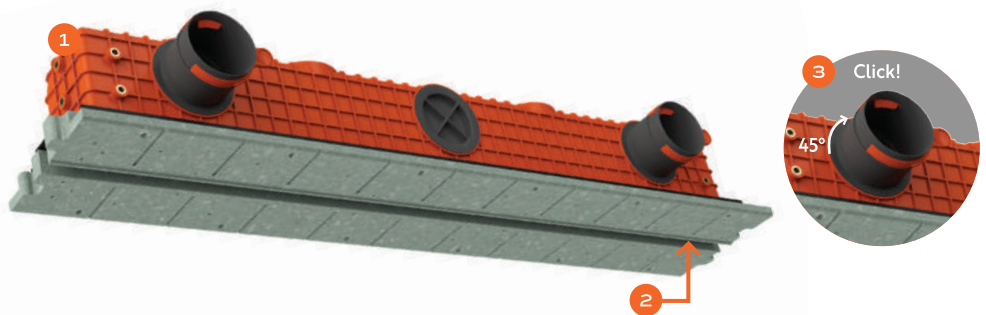

** Vyvažovací tyčinka polohy klapky je součástí difuzoru.

D0 - klapka je plně otevřená.
D7 - klapka je zcela zavřená.