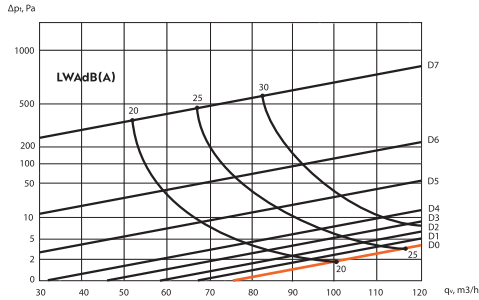

TECHNICKÉ PARAMETRY

ERGOVENT LINEO PRO LINE je určen pro mechanické větrací systémy. Difuzory jsou vybaveny ventilem pro vyrovnávání průtoku vzduchu. Aerodynamický vzduchový ventil* je uvnitř difuzoru a lze jej pohodlně ovládat zvenčí.

* Technické řešení - patent čeká.

LINEO-1000/75 (přívod vzduchu)